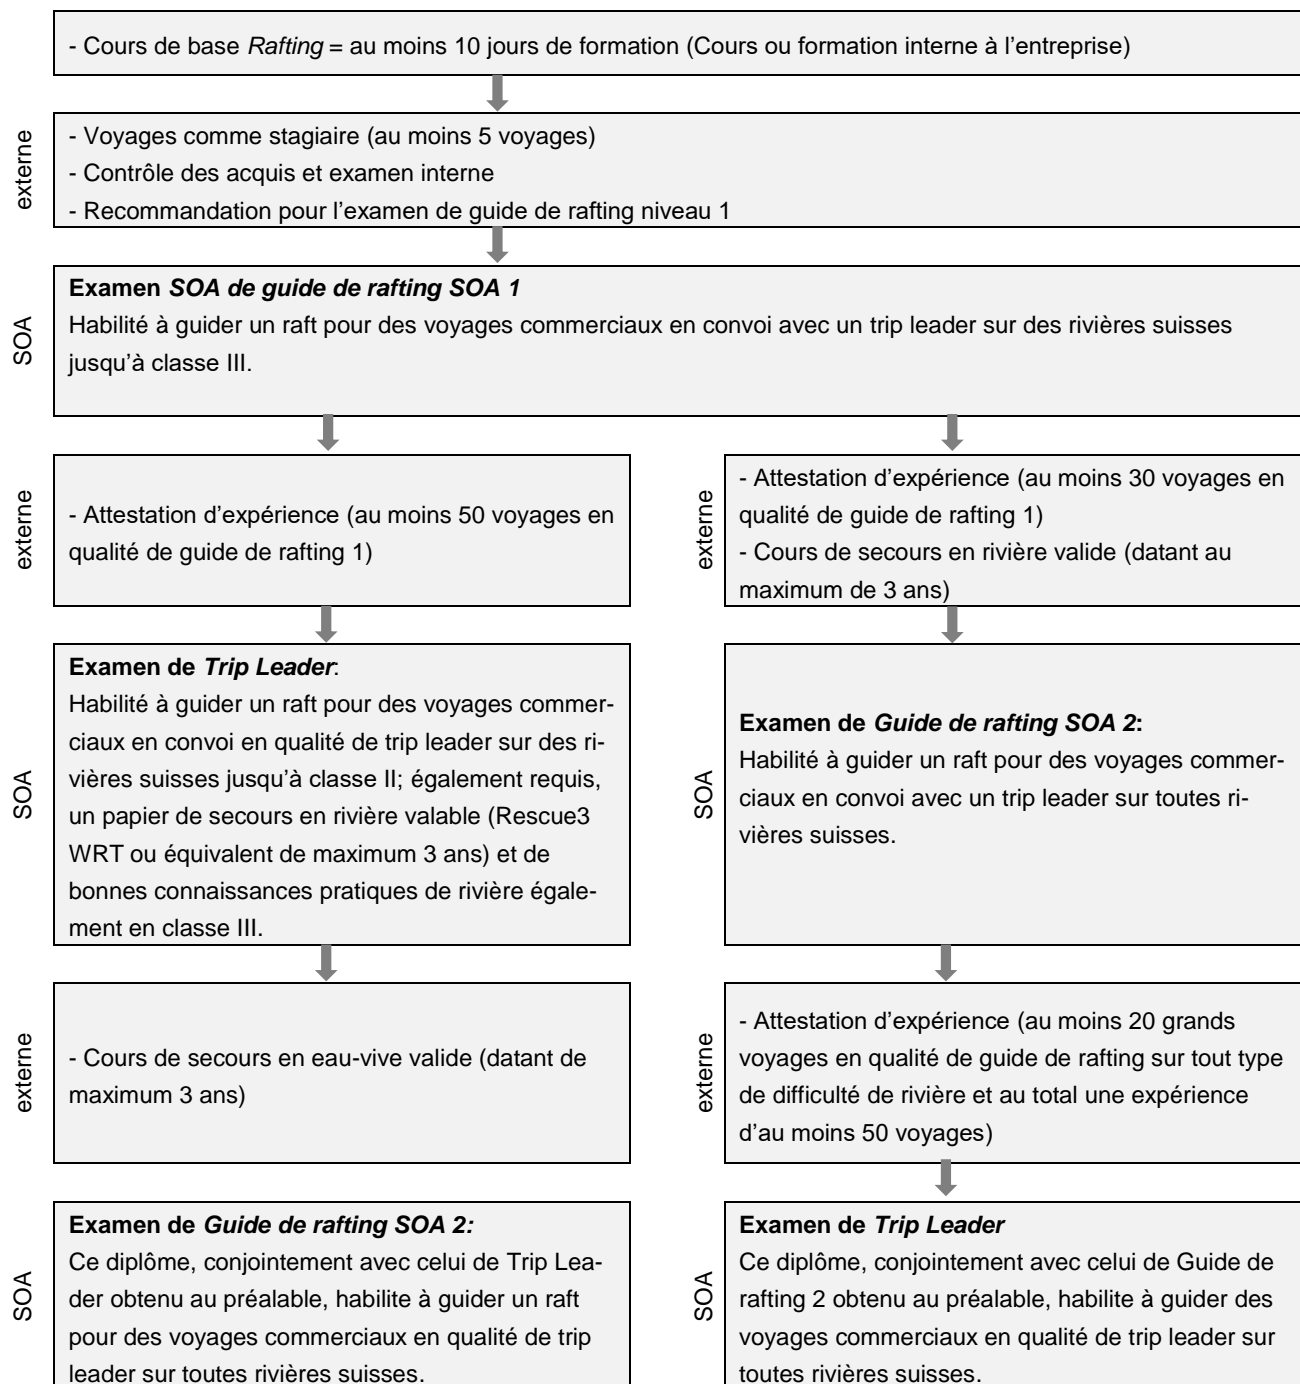

Schéma de la formation SOA Guides de rafting

Les guides de rafting avec un background commercial (ex. à l'étranger) avec preuves d'expérience (ex. logbook ou attestation d'une ou plusieurs entreprises) peuvent directement s'inscrire à l'examen. Dans ce cas, le candidat est lui-même responsable de la préparation de l'examen.